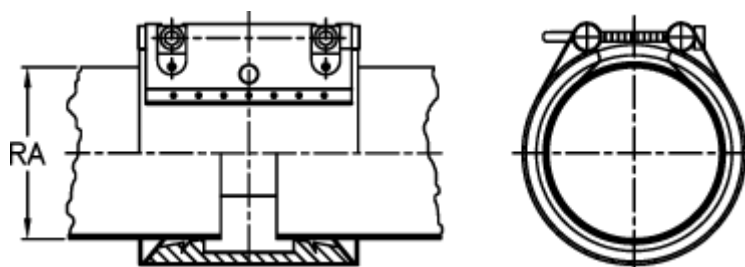

Varenummer: 025838620180
Beskrivelse: Norma Connect Kobling
FLEX E W5 Ø=180,0 NBR, 13,7 bar

Mål

Note = Kontakt os for yderligere informationer.

RA = 180.0